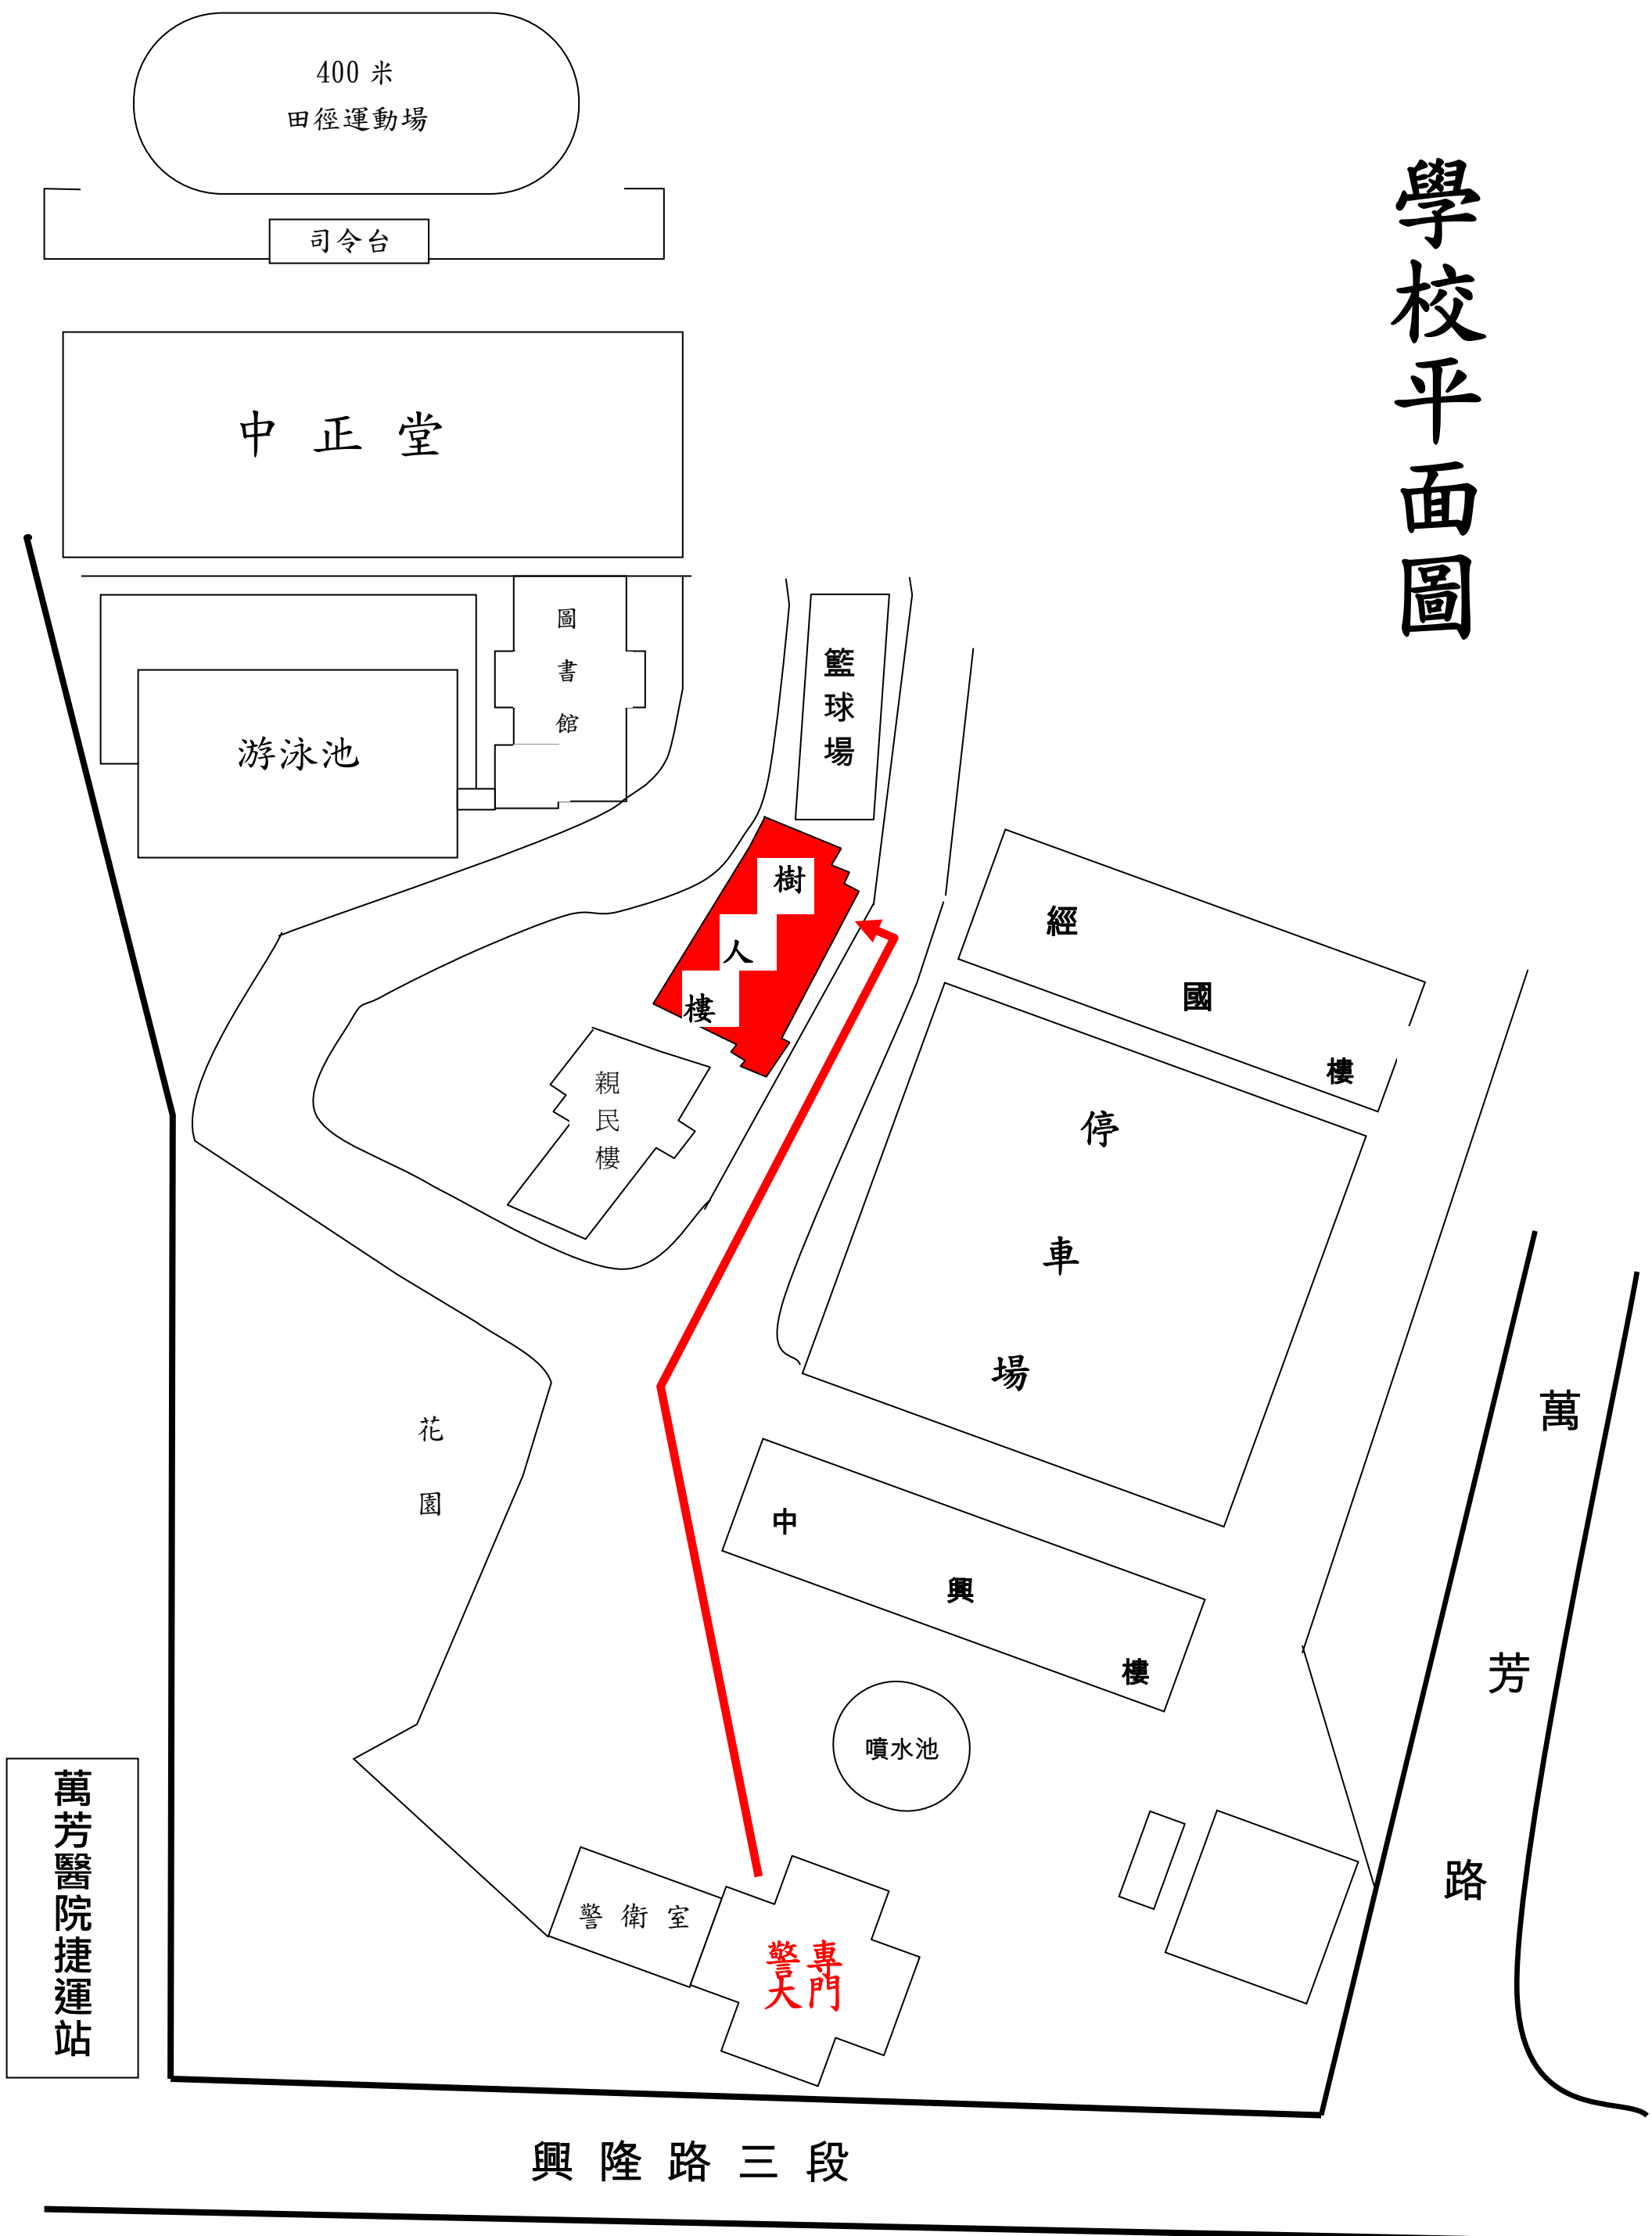

# 學校平面圖

400米  
田徑運動場

司令台

中正堂

游泳池

圖書館

籃球場

樹人樓

親民樓

經國樓

停車場

花園

中興樓

噴水池

警衛室

警專門

萬芳路

萬芳醫院捷運站

興隆路三段